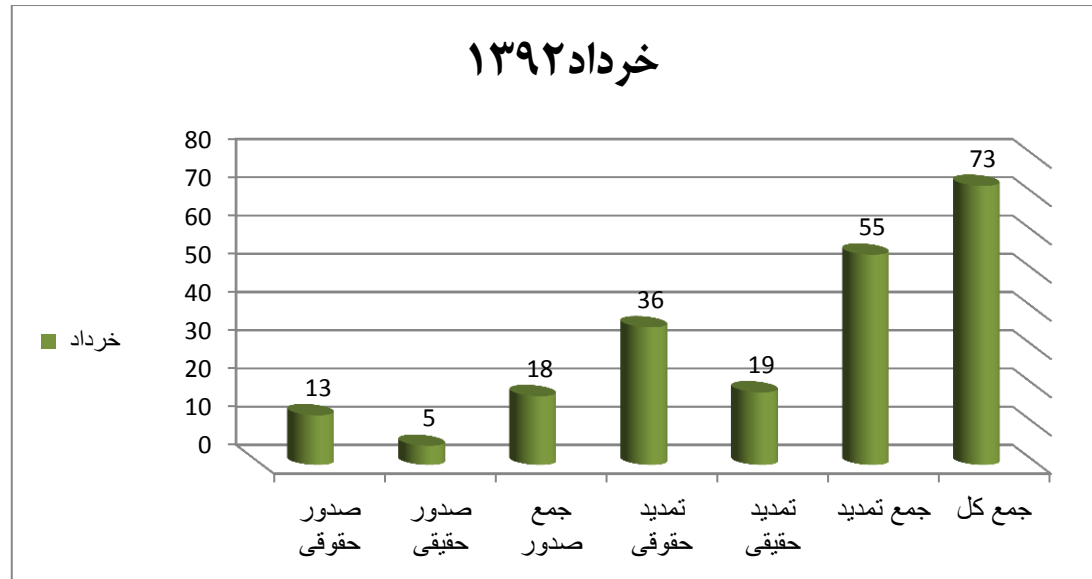

خرداد ۱۳۹۲

آمار گواهی مبدأ و فرم A سال ۱۳۹۲			
ماه	فقره	وزن (کیلوگرم)	ارزش (دلار)
خرداد	۲۶۰	۲۷۶۴۷۴۹۴۶	۵۸۳۰۰۷۴۹

آمار گواهی امضا ۱۳۹۲	
ماه	فقره
خرداد	۴۳